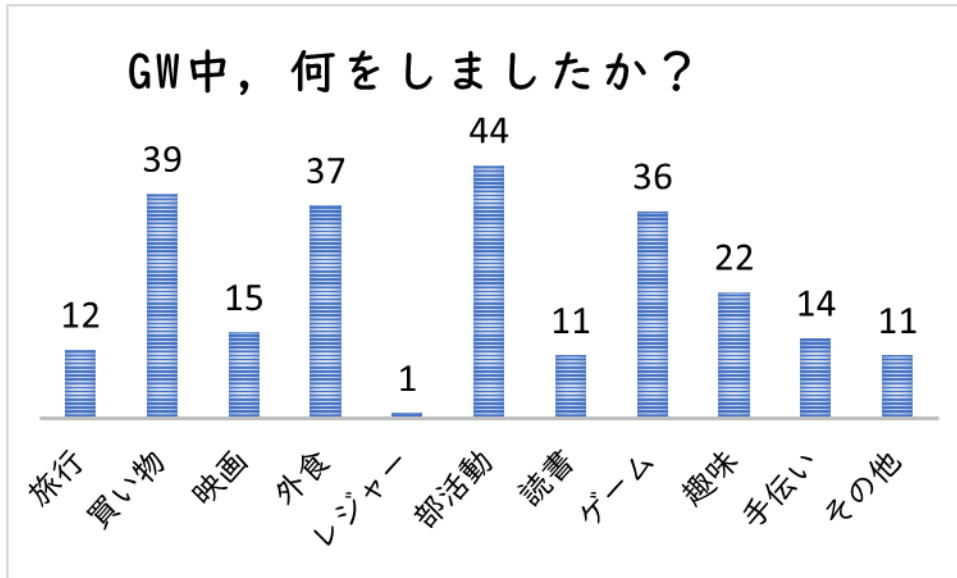

ゴールデンウィーク特集

今年久しぶりに行動制限のない大型連休となりましたが、アンケートから家族や友達と楽しい時間を過ごしたことがうかがえます。下のグラフは2年生全体の結果です。1組のエピソードは次週掲載します。

〔その他〕

大会	3人
BBQ	2人
友達と遊ぶ	2人
野球観戦	1人
編集作業	1人
習い事	1人
親戚訪問	1人

エピソード ～2組編～

うれしい♪楽しい😊

- ☆家族で旅行に行ったら美味しいものを食べたことが楽しかった。
- ☆日光東照宮に行った。ずっと行ってみたいかったから1つ1つゆっくりと見た。細かなところも丁寧に作られていたので、見逃さないように必死だった。
- ☆家族で買い物に行った。普段はあまり行けないので行けてよかった。
- ☆ショッピングモールでいろいろな商品を買ったことが楽しかった。
- ☆ショッピングモールに行ったとき、私の好きなブランドの店が2,3並んでいて幸福感に包まれた。
- ☆映画を見に行ったら楽しかった。
- ☆友達と遊べたし、映画やテレビも見られたので楽しいGWだった。
- ☆海に行ったとき、初めて魚が釣れた。
- ☆家族で外食した後、本屋に行った。本にあまり興味がなかったが、何冊か手に取ってみると面白くて、続きが気になり、結局2冊も買った。そのうち1冊は2日で読み終わってしまった。
- ☆ペットの犬が1匹増えた。
- ☆ゴロゴロできてよかった。
- ☆車のタイヤ交換が楽しかった。
- ☆山川穂高の怪我が治って1軍に復帰してタイムリーヒットを打った。