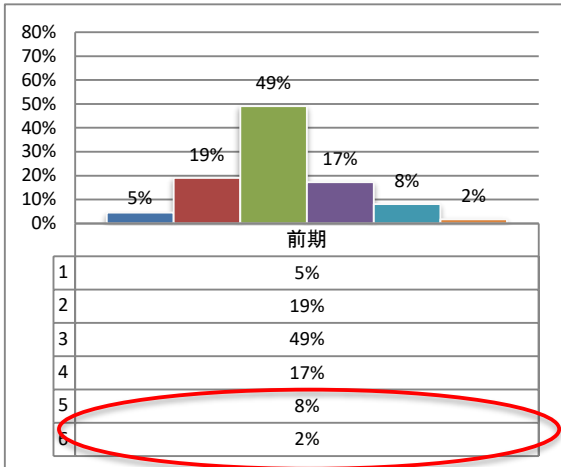

<生徒アンケート結果> 令和4年度 前期 学習アンケート集計結果

5 平日(月～金曜)の学習時間は、次のうちどれに近いですか？

- 1: 3時間以上 2: 2時間以上3時間未満
3: 1時間以上2時間未満 4: 30分以上1時間未満
5: 30分未満 6: ほとんどしない

6 休日(土日祝日)の学習時間は、次のうちどれに近いですか？

- 1: 3時間以上 2: 2時間以上3時間未満
3: 1時間以上2時間未満 4: 30分以上1時間未満
5: 30分未満 6: ほとんどしない