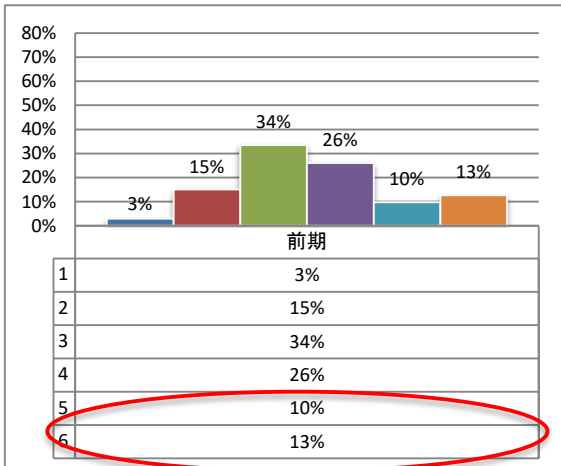

7 平日(月～金曜)の学習以外(テレビ、ビデオ・DVD、ゲーム、インターネットなど)に費やす時間は、次のうちどれに近いですか？

1. 1: まったくしない   2: 1時間未満
   3: 1時間以上2時間未満   4: 2時間以上3時間未満
   5: 3時間以上4時間未満   6: 4時間以上