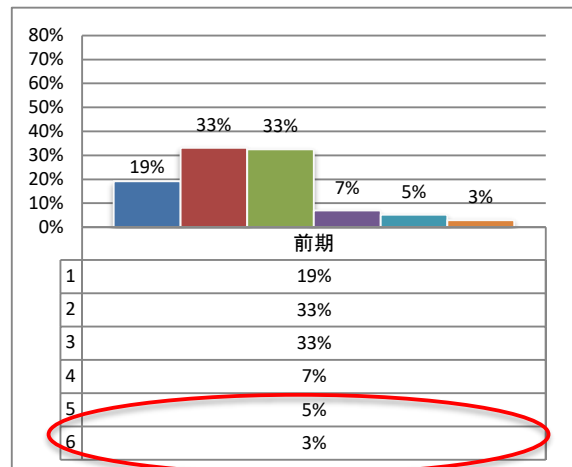

<生徒アンケート結果> 令和4年度 前期 学習アンケート集計結果

5 平日(月～金曜)の学習時間は、次のうちどれに近いですか？

- 1: 3時間以上 2: 2時間以上3時間未満
3: 1時間以上2時間未満 4: 30分以上1時間未満
5: 30分未満 6: ほとんどしない

6 休日(土日祝日)の学習時間は、次のうちどれに近いですか？

- 1: 3時間以上 2: 2時間以上3時間未満
3: 1時間以上2時間未満 4: 30分以上1時間未満
5: 30分未満 6: ほとんどしない