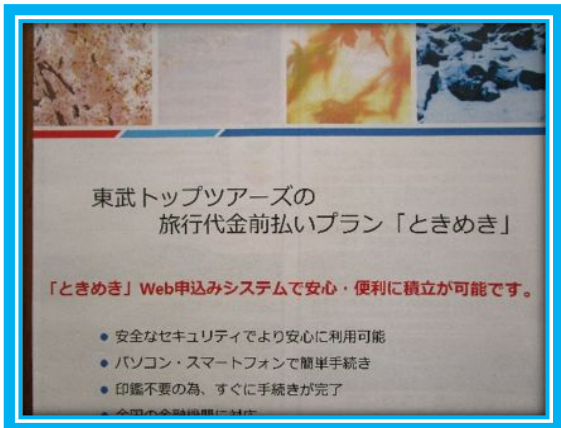

「修学旅行」「ときめきWEB」の申し込みについて

先日はお忙しい中、第1学年PTA学年懇談会にご参加いただきありがとうございました。「コロナ禍」の中で、本会を開催できたこと大変うれしく思います。今後とも本校の教育活動へのご理解とご協力をお願いします。

都合により欠席された保護者の皆さまにおかれましては、特に「修学旅行」の旅行積立「ときめきWEB」の申し込みを希望される場合は**期日内に必ず**手続きを行っていただきますように、ご案内申し上げます。